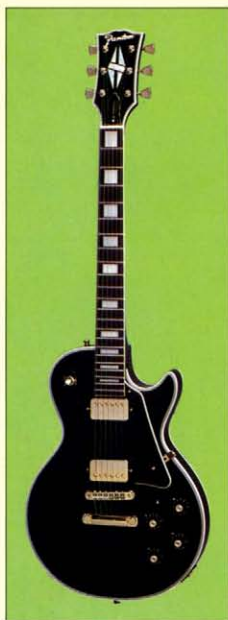

Fantom Electric Guitars

ロックミュージックはもう完全に

ポップミュージックの

ベーシックサウンドになりました。

今やどんなスタイルの曲にも

エレキギターを必要とします。

Fantom は、これからロックを

始める人たちのために作られた

手頃でしかも本格的なギターです。

LC-430B

パーチボディ/ナトーネック/ローズ指板
ハムバッキングP.U. X2/V.T.コントロール
各2/3回路トグルSW/ブラック

¥43,000