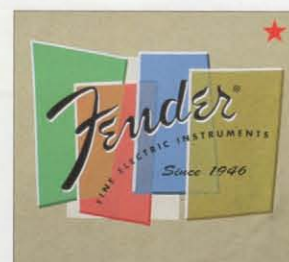

Soft Mix
color=Light Celery(555), White(556)