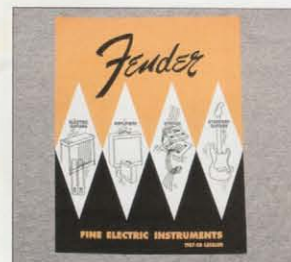

'57 Catalog
color=Light Celery(721),
Athletic Gray(722)