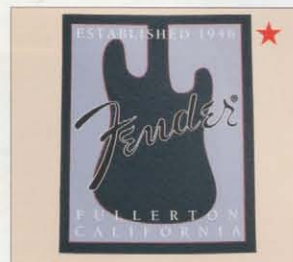

Color=White(551), Black(549),
Athletic Gray(550)

Color=Black(547), Light Ash(548)
右上の□内は左胸のプリントデザインです。

T-shirts Color

Front imprint type T-shirts ¥3,000

Established 1946
color=Light Celery(545), Natural(546),
Athletic Grey(544)