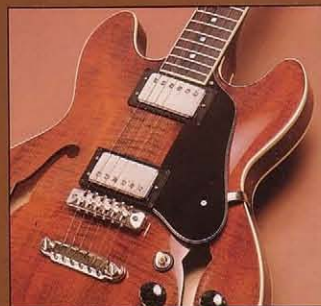

SV600WA

SV600WR

SV600 *Super View* ¥60,000

弾きやすさにポイントを置いたコンパクトなセミアコースティックギター。ウォーム&メロウなサウンドからシャキッとしたタイトなソリッド・サウンドまで抜群の表現力。

Body
 ホワイトシカモア・アーチドトップ
 ホワイトシカモア・バック及びサイド
 メイプル・センターウッド内蔵
 ボリューム・コントロール×2
 トーン・コントロール×2
 3段切替スイッチ
 U-2000ピックアップ×2

Neck
 メイプルネック、ローズ指板
 セットネック
 ドット・ポジションマーク
 ニッケルパーツ
 SV600WA、SV600WR、SV600V、
 SV600CW
 専用ハードケース ¥12,000

モデル名の次にくるアルファベットはつぎのカラーを示します。WA=ウォルナット WR=ワインレッド S=サンバースト CW=チェリーワイン

SV800N

SV800BS

SV800 *Super View* ¥80,000

プロ感覚に徹した入念な仕上げ。セミアコの究極。オールラウンドなブレイを約束するPU-2ピックアップを搭載。ジャンルを問わぬ活躍ぶり、切れ味のよいタイトなサウンドから暖かみのあるメロウなサウンドまで自由多彩。

Body
 ホワイトシカモア・アーチドトップ
 ホワイトシカモア・バック及びサイド
 メイプル・センターウッド内蔵
 ボリューム・コントロール×2
 トーン・コントロール×2
 3段切替スイッチ
 PU-2ピックアップ×2

Neck
 メイプルネック、ローズ指板
 セットネック
 白蝶貝デバインドッド・ポジションマーク
 白蝶貝ヘッドインレイ
 ゴールドパーツ
 SV800WR、SV800N、SV800WA、
 SV800BS
 専用ハードケース ¥12,000

モデル名の次にくるアルファベットはつぎのカラーを示します。N=ナチュラル WR=ワインレッド WA=ウォルナット BS=ブラックサンバースト