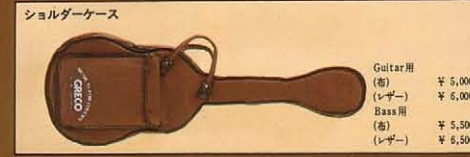

サッシケース
EG、SE、TL、SS ¥9,000
SA500専用 ¥9,000
SA550、700、800 ¥9,500
EB専用 ¥10,000