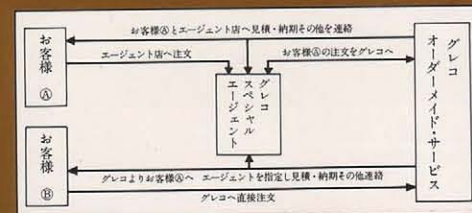

オーダーメイドシステム