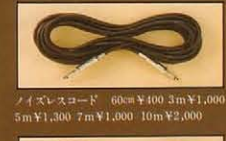

カールコード
5m ¥800 7m ¥1,000 10m ¥1,300