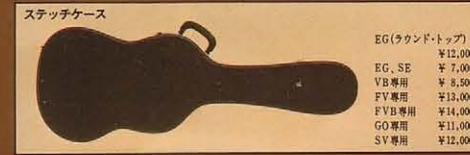

オルドケース
SE専用 ¥18,000