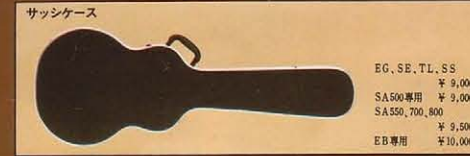

ステッチケース
EG(ラウンドトップ) ¥12,000
EG、SE ¥7,000
VB専用 ¥8,500
FV専用 ¥13,000
FVB専用 ¥14,000
GO専用 ¥11,000
SV専用 ¥12,000