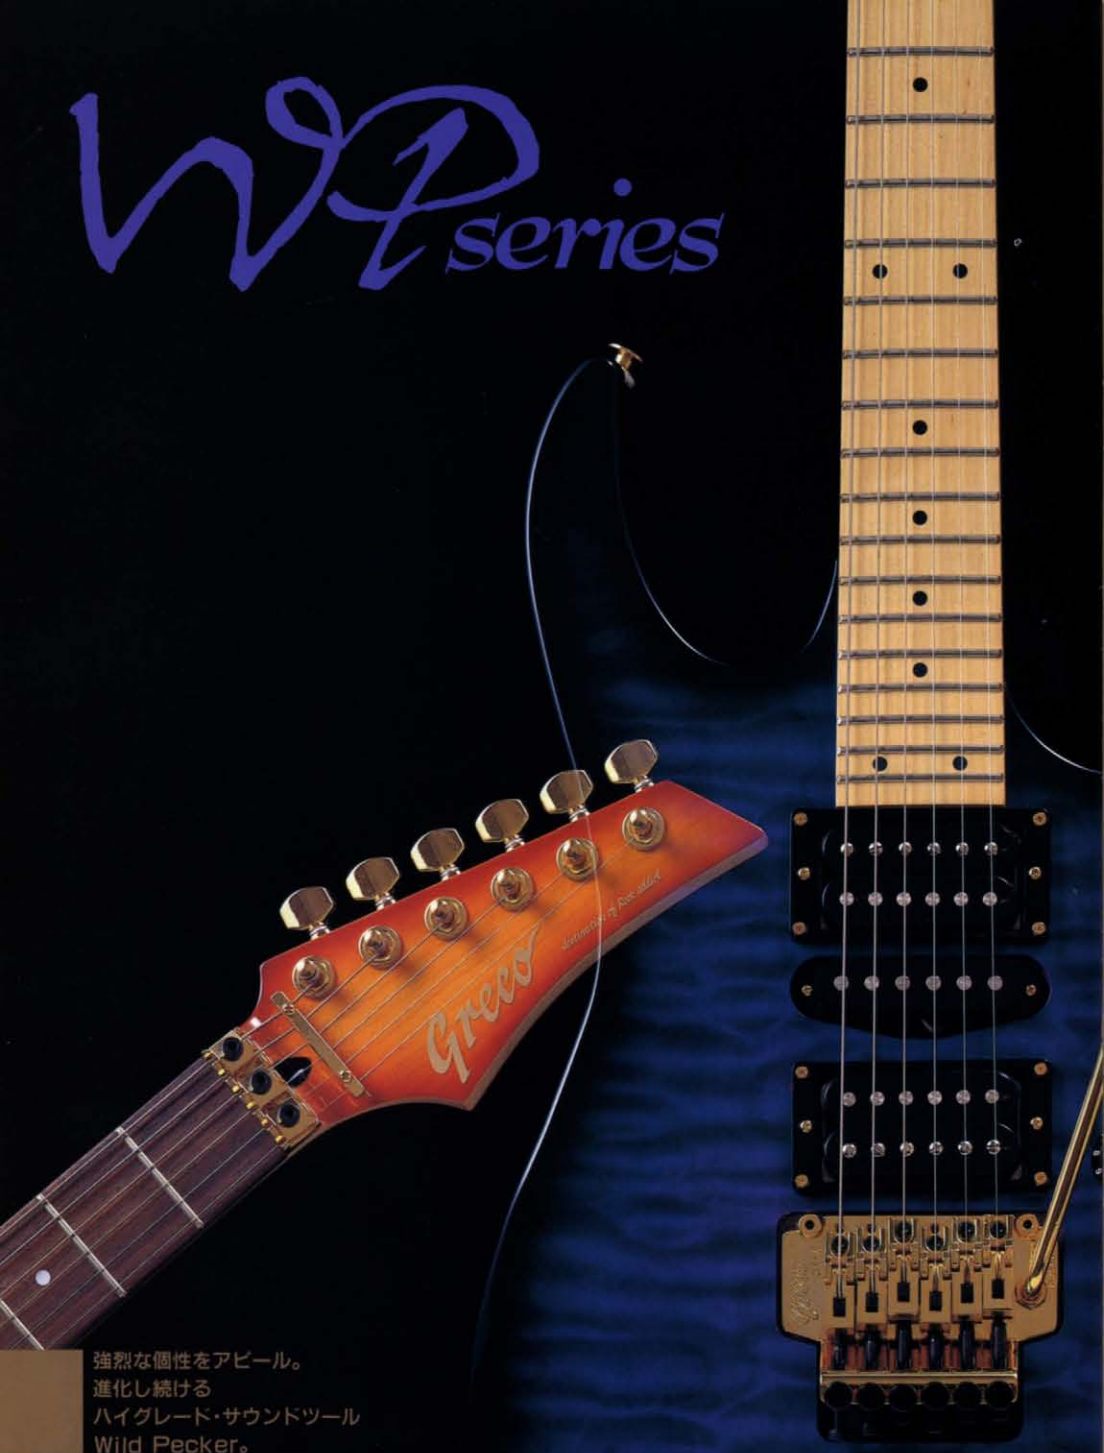

WP series

強烈な個性をアビール。
進化し続ける
ハイグレード・サウンドツール
Wild Pecker。