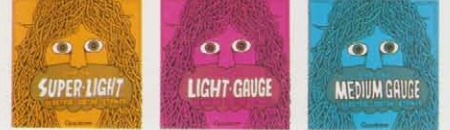

ELECTRIC GUITAR BASS & STEEL

Glory

LG-1000 DELUXE
¥100,000(ケース ¥12,000)

ギターの心臓、ピックアップにハムバッキングP-1000W×(2)を採用して、圧倒的なダイナミックレンジを獲得。また、ネールピースとブリッジには、音が断然しなやかにブラスを採用。さらに、ローリー・ギヤラーのアドバイスを生かしたフェイススイッチ。塗装もクラシカルバイオリンで決めている。

Glory

LG-1000 STANDARD
¥70,000(ケース ¥12,000)

グローリーのスタンダードバージョンだ。セン単板削り出しボディとハムバッキングP-700が生み出すサウンドはあくまでもタイトでアグレッシブ!そして、軽量3.8kgは動きの激しいプレイヤー達にとってはうれしい限りだ。グローリーという名に、まったくふさわしい栄光のロングセラー。

LG-880
MARROLY

LG-880
¥80,000(ケース ¥8,000)

1960年の傑作モデルとして、その名を刻むギヤートンLG-50をベースに、テクニシャンギタリスト、ローリー・ギヤラーの全面的なアドバイスを待て開発、創造した、音のまったく新しいマローリー・エレクトリック・ギターということで鮮やかにデビューした強靱な音を弾き比べてみてほしい。

★ボディ:メイプル★ネック:メイプル★指板:エボニー★セトネック★ピックアップ:フルマヨロク使用、アルニコシングルコイル×2★高音:グローバー102N★3回路切替スイッチ★V×2, T×2★ネック幅:67.4mm 12F 52.5mm★弦長:648mm★重量:4.1kg★カラー:ナチュラル・ブロン、ブラック、サンバース

SPEAKER UNIT

GHV3-SP ¥28,000

	SP-255V	SP-305V	SP-203	SP-254	SP-301	SP-302B	SP-382B	GHV3-SP
価格	¥3,500	¥11,000	¥2,000	¥4,000	¥11,000	¥6,000	¥15,000	¥28,000
用途	VOCAL	VOCAL	GUITAR	GUITAR	GUITAR	BASS	BASS	GUITAR
口径(φ)	25	30	20	25	30	30	38	30
許容入力(W) RMS	30	100	30	40	60	50	60	100
インピーダンス(Ω)	8/16	8	8	8	8	8	8/16	8
使用機種	VS-120	VS-100FL	GA-355	GA-1000II	GA-655	GA-508	GA-608	GA-2000MKII

EB-9 Custom
EB-9 ¥60,000
(ケース ¥10,000)

スリムなボディからは想像できない太く重いヘビーサウンド。弾き易さを強調したフォルム。いい音は時代を超越する。国産ベースギターの文字通りベアシックタイプ!

★ボディ:メイプル、セン★ネック:メイプル★指板:エボニー★ピックアップ:フルマヨロク使用、アルニコシングルコイル×2★高音:グローバー102N★3回路切替スイッチ★V×2, T×2★ネック幅:67.4mm 12F 52.5mm★弦長:648mm★重量:4.1kg★カラー:ナチュラル・ブロン、ブラック、サンバース

HG-306D
¥40,000

6弦26フレットから弾き出される音色はソフト&メロウ。マイクはノイズを親くキャンセルするスペシャルメイド。ネックは弾き易さを追求、弦高も理想的だ。ハワイアンはもち論、カントリー&ウエスタンにも欠かせないスタンダードタイプ

HG-308D
¥48,000