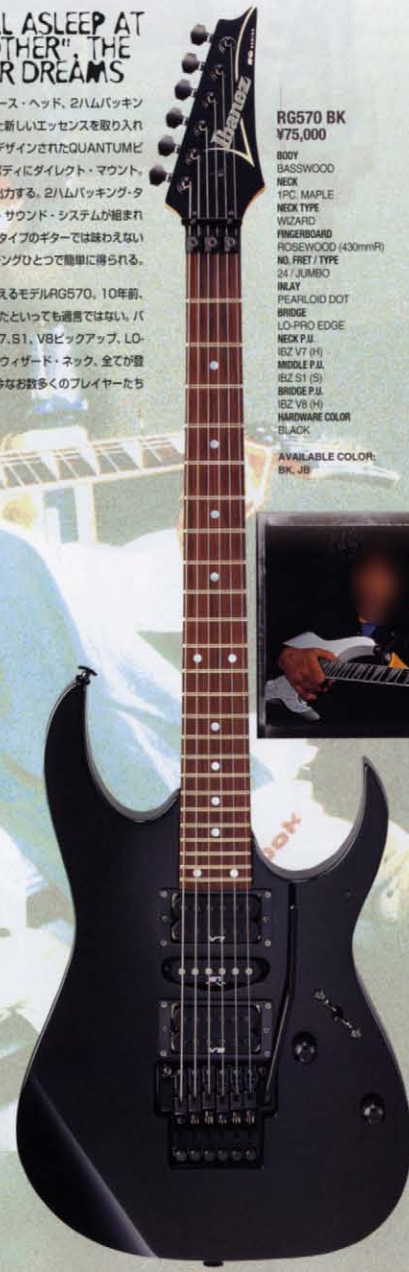

RGR620 TPS
¥85,000

BODY LIGHT ASH
NECK 1PC. MAPLE
NECK TYPE WIZARD
FINGERBOARD ROSEWOOD (430mmF)
w/ BINDING
NO. FRET / TYPE 24 / JUMBO
INLAY SHARKTOOTH
BRIDGE LO-PRO EDGE
NECK P.U. IBZ GM1 (H)
BRIDGE P.U. IBZ GM2 (H)
HARDWARE COLOR COSMO BLACK
AVAILABLE COLOR: OL, TKS, TPS

RGR620 DL

RGR620 TKS

ALL ACCESS NECK JOINT

ハイ・ポジションまでスムーズなフィンガリングを確実にするネック・ジョイント方式です。

DIRECT MOUNT PICKUPS

サウンドをよりタイトにするダイレクト・マウントです。(R6680, RGR620, RGR480F, RG380F)

RG series

WHEN YOU FALL ASLEEP AT NIGHT TO "MOTHER", THE GUITAR IN YOUR DREAMS IS...

従来のRGシリーズにリバース・ヘッド、2ハムバックキング・ダイレクト・マウントといった新しいエッセンスを取り入れたモデルがRGR620。U.S.A.でデザインされたQUANTUMピックアップをライト・アッシュ・ボディにダイレクト・マウント。パワフルかつタイトなサウンドを出力する。2ハムバックキングタイプのオートマチック・デュオ・サウンド・システムが組み立てられており、通常の2ハムバックキング・タイプのギターでは味わえないオリジナル・サウンドが、スイッチングひとつで簡単に得られる。

そして、RGシリーズの原点ともいえるモデルRG570。10年前、このモデルからRGの全てが始まったといっても過言ではない。バスウッド・ボディ、アイパニーズV7、S1、V8ピックアップ、LO-PRO EDGEトレモロ・システム、ウィザード・ネック。全てが登場以来、全く色褪せることなく、今なお数多くのプレイヤーたちに愛され続けているモデルである。

RG570 JB

RG570 BK
¥75,000

BODY BASSWOOD
NECK 1PC. MAPLE
NECK TYPE WIZARD
FINGERBOARD ROSEWOOD (430mmF)
NO. FRET / TYPE 24 / JUMBO
INLAY PEARLOID DOT
BRIDGE LO-PRO EDGE
NECK P.U. IBZ V7 (H)
MIDDLE P.U. IBZ S1 (S)
BRIDGE P.U. IBZ V8 (H)
HARDWARE COLOR BLACK
AVAILABLE COLOR: BK, JB