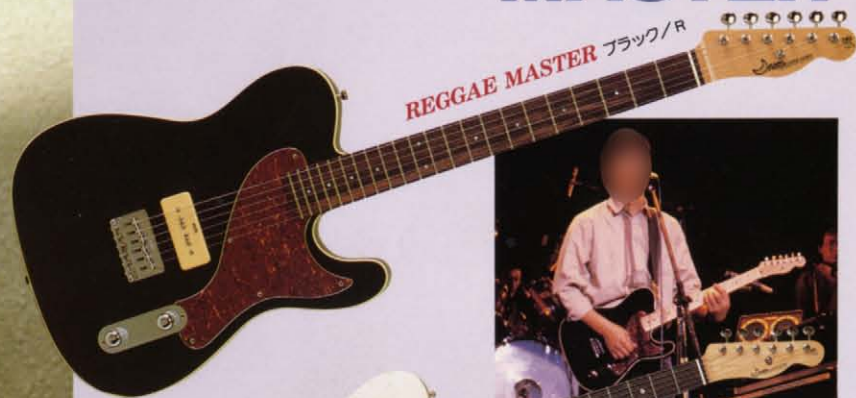

REGGAE MASTER

南 佳季