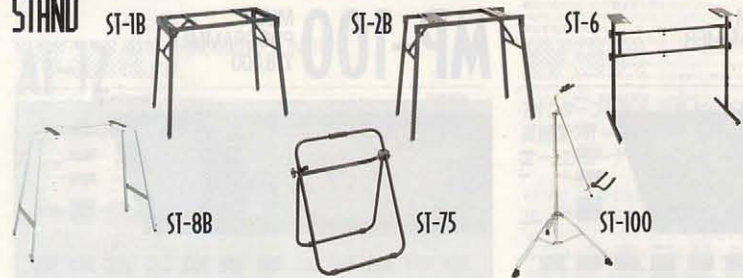

OPTIONS

FOOTSWITCH PEDAL

FK-5 (FOOT BALANCER) ¥8,600

KVP-001 (VOLUME PEDAL) ¥6,500
KORG EFFECTS SERIES

KVP-002 (VOLUME PEDAL) ¥6,500

STAND

STAND
ST-1B 630-850(W) × 380-500(D) × 665(H)mm ¥16,400

ST-75 500(W) × 500(D) × 680(H)mm ¥12,000
SM-75

ST-100 80-135(H)mm ¥8,300
RK-100

※ST-1, B, 2Bは折りたたみ式、三段可変式の多目的スタンドです。