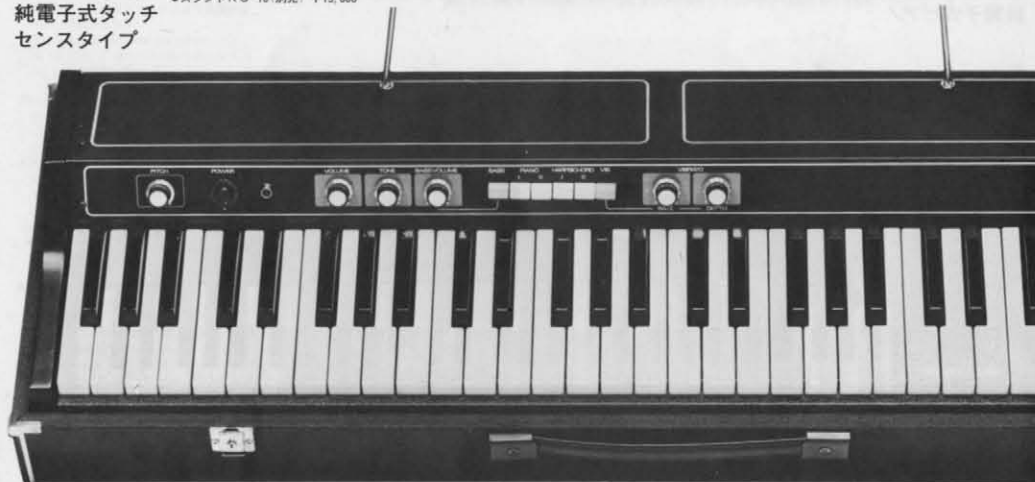

ROLAND PIANO

EP-30 ¥180,000 (本体)

純電子式タッチ
センスタイプ

●スタンダートS-10(別売) ¥15,000

●指のタッチの強弱がそのまま表現
できるタッチセンスタイプ

- 電子ピアノではじめてのタッチセンスタイプ。指のタッチの強弱がそのまま音に表れます。
- 4つの音色切替ボタン(ピアノI、II・ハーブコードI、II)の選択・組み合わせにより、バラエティ豊かな音色が楽しめます。
- 低音部の19鍵もスイッチひとつでベース音に切替えることができます。
- ビブラート効果もワントッチ。ビブラートスイッチがついており、深さと速さの調節もコントロールできます。
- アンサンブルやバンド演奏に便利なピッチコントロール付。
- 本体をトランク型のケースに組み込んでいるため、持ち運びが簡単です。
- ペダルスイッチにより、ピアノと同じダンパー効果を得られます。
- ヘッドホーン・ジャックがついていますので、深夜の練習などにも便利です。

仕様

- 鍵盤.....61鍵(5オクターブ：F₄~F₅)
- 切替スイッチ.....6
- 音色切替スイッチ ピアノI・ピアノII・ハーブコードI・ハーブコードII
- ベース切替スイッチ
- ビブラートスイッチ
- コントロールノブ.....6
- メインボリューム(タッチセンSOFFスイッチ付)
- トーン・コントロール
- ベースボリューム
- ビブラート・レート
- ビブラート・デプス
- ピッチ・コントロール
- アウトプットジャック(ハイインピーダンス).....1
- ペダルジャック(ペダルスイッチDP-1接続用).....1
- ヘッドホーンジャック(一般ステレオ用).....1
- 電源スイッチ
- パイロットランプ
- 電源電圧.....AC100V、117V、50/60Hz
- 消費電力.....10W
- 寸法.....900(W)X300(D)X150(H)mm
- 重量.....14.5kg(本体のみ)
- 付属品 ペダルスイッチ(DP-1).....1
- ピンプラグアダプター付
- 2.5m接続コード(PJ-1).....1
- 譜面立て.....1

P.A. SYSTEMS

PA-120 (8チャンネル) 120W R.M.S.)

¥250,000 (Set)

- PA-120 ¥130,000
- PA-120S ¥120,000(2本1組)
- 8チャンネル、120W(R.M.S.)のステレオ用P.A.アンプ。
- ミキサー部にメインアンプを組み込んだディスク型。
- スピーカー (20cmX6) X2

仕様

型番	実効出力 (R.M.S.) (W)	スピー カー (cm)	インピー ダンス (Ω)	チャ ン ネ ル	入				チャンネルコントロール				メインコントロール			寸 法 W X D X H (mm)	重 量 (kg)		
					ロー・イ ンピー ダンス	INST	エコー チャン ネル	BGM	ボリュ ーム	エ フ ェ クト	スタンバイ	ボリュ ーム	トーン	リバ ー プ	エコー				
PA-120	120	20X6	12	6	8	8	-	●	-	8	トレブル8	8	8	1	-	1	1	551X390X170/78	13.0
PA-120S		20X6	12	6	8	8	-	●	-	8	トレブル8	8	8	1	-	1	1	340X250X1415	22.0X2
PA-60	60	20X3	24	12	6	6	(2) 替 切 替 スイッチ付	●	-	6	トレブル6	6	6	1	-	1	1	451X300X149/84	10.0
PA-60S		20X3	24	12	6	6		●	-	6	トレブル6	6	6	1	-	1	1	300X200X810	15.0X2
VX-40	40	20X4	16	3	マイク 2		1	●	1	3	-	3 (リバーブ ON-OFF)	-	-	-	-	1	400X230X900	20.0