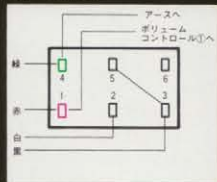

### デュアルサウンドSWのとりつけ方

SWは、2極反接型のミートグルSWを使って右図のように配線します。