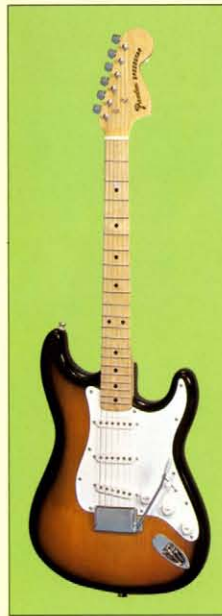

ST-360TB

¥36,000