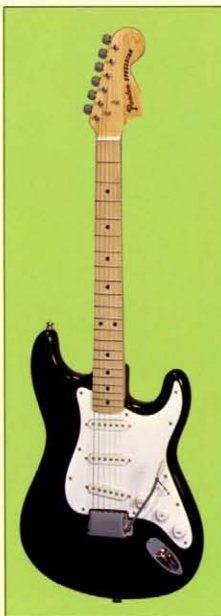

ST-360B

ラウンボディ / メイプルネック / メイプル
指板 / シングルコイルP.U. X3 / V.X1, T.
X2 / 3段レバーSW / トレモロ付 / ブラック

¥36,000