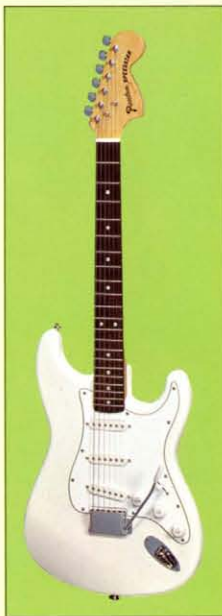

ST-360R-W

ラウンボディ / メイプルネック / ローズ指
板 / シングルコイルP.U. X3 / V.X1, T. X2
/ 3段レバーSW / トレモロ付 / ホワイト

¥36,000