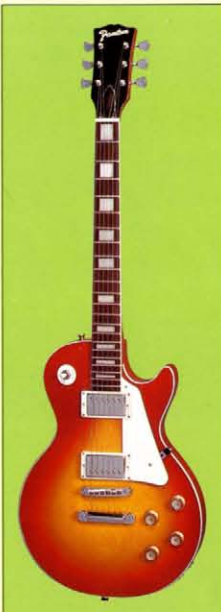

LC-300CH

パーチボディ/ナットネック/ローズ指板 / ハム
バックングP.U. X2 / V.T. コントロール各2 /
3回路トグルSW / チェリーサンバースト

¥30,000