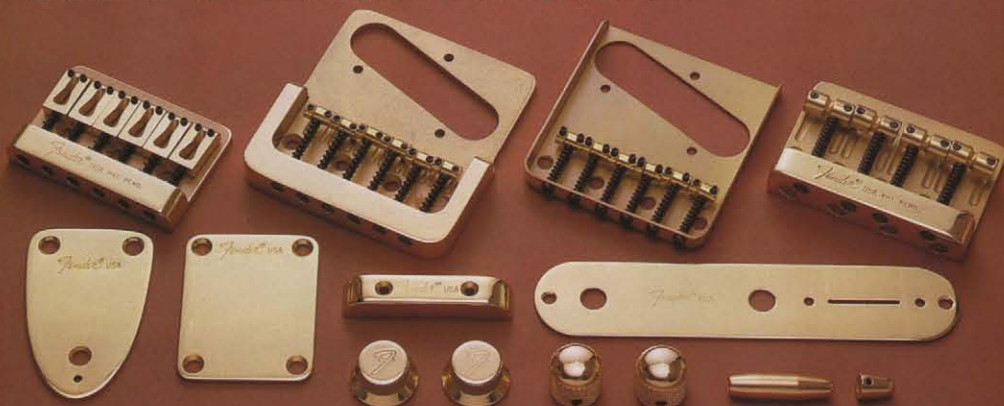

FENDER BRASSWORKS

長年の研究、開発の結果生み出されたフェンダーブラスパーツは、そのデザインの新しさに加え、金管楽器に使用されるエポキシ仕上M52を施し、従来のブラスパーツに見られる湿気による変色を一掃しました。

Standard Series

Brassmaster Series