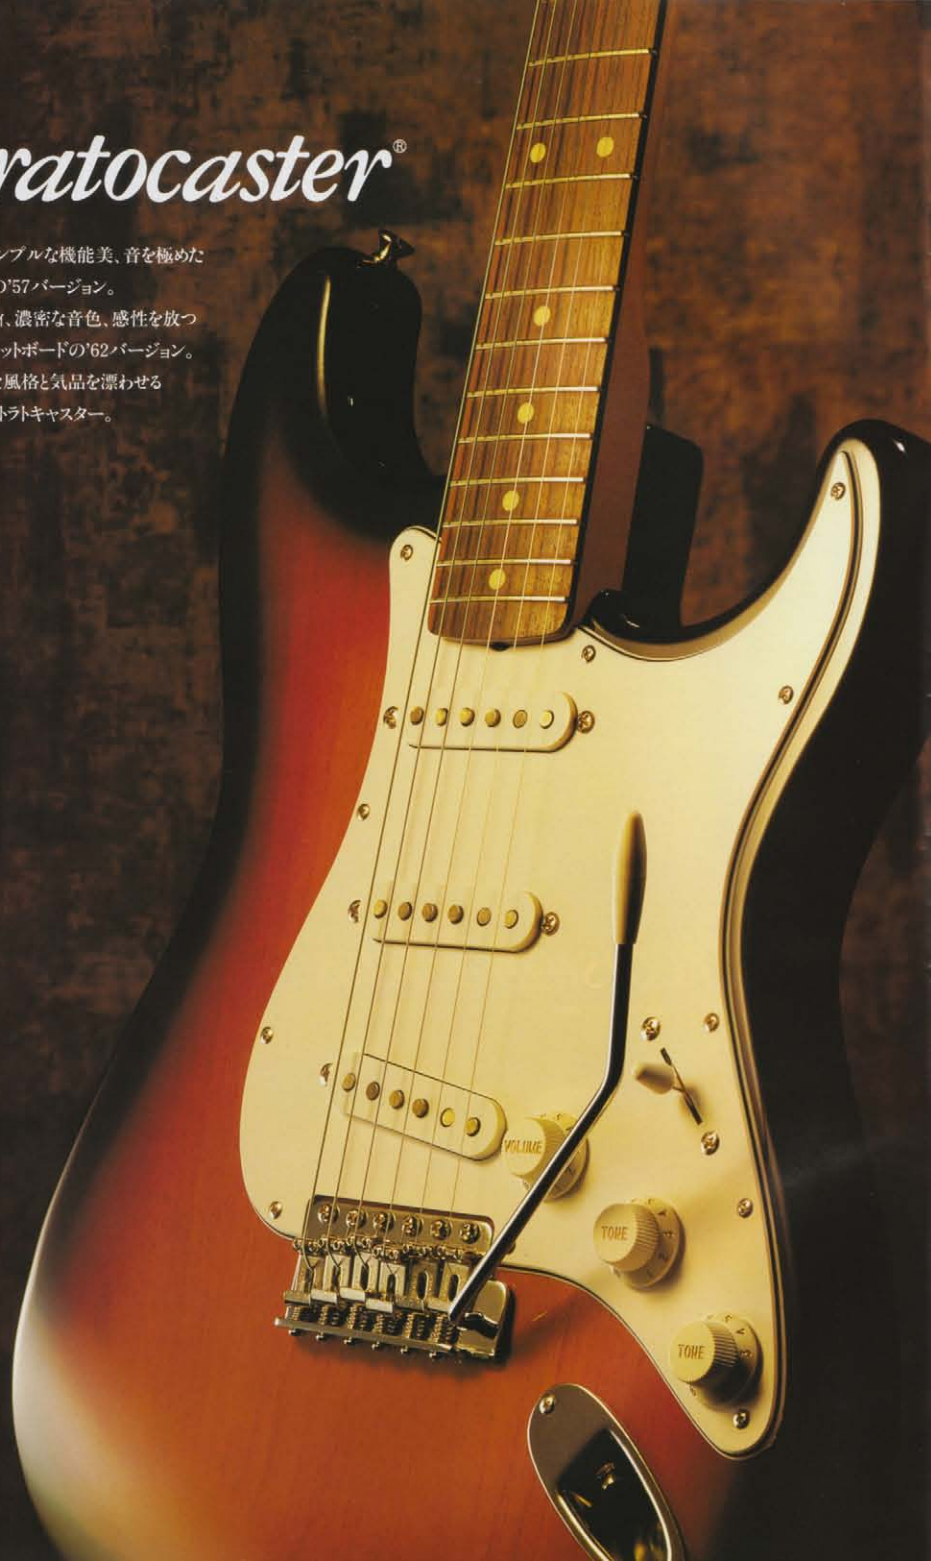

Stratocaster®

嗜好の響き、シンプルな機能美、音を極めたメイプルネックの'57バージョン。

上質でテイステイ、濃密な音色、感性を放つローズウッドフレットボードの'62バージョン。

時代を超越した風格と気品を漂わせるヴィンテージ・ストラトキャスター。

COLOR = T