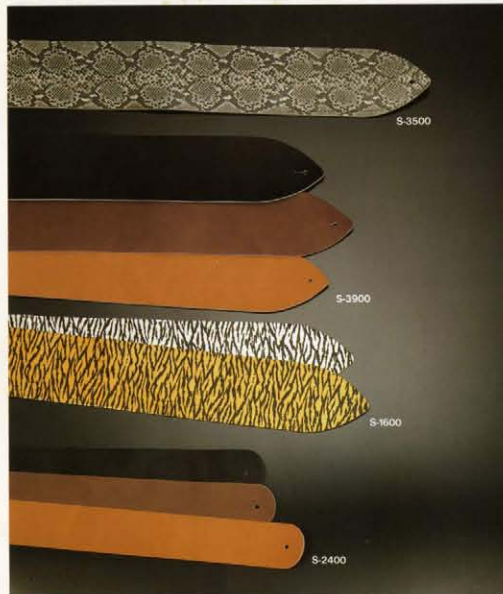

ACCESSORIES

STRAPS

S-1000 ¥1,000 BL/ブラック,W/ホワイト,R/レッド B/ブルー	S-1500 ¥1,500 Ba/クリアブルー,P/クリアピンク BL/ブラック,W/ホワイト,R/レッド	S-1000Z ¥1,000 R/レッド,L/イエロー,W/ホワイト	S-3500 ¥3,500 BL/ブラック,N/ナチュラル,B/ブラウン
S-1500L ¥1,500 BL/ブラック,W/ホワイト,R/レッド	S-2400 ¥2,400 BL/ブラック,B/ブラウン,N/ナチュラル	S-1600Z ¥1,600 R/レッド,L/イエロー,W/ホワイト	S-3900 ¥3,900
S-2000R ¥2,000 BL/ブラック,W/ホワイト	S-1100 ¥1,100 BL/ブラック,R/レッド,W/ホワイト	S-1600 ¥1,600