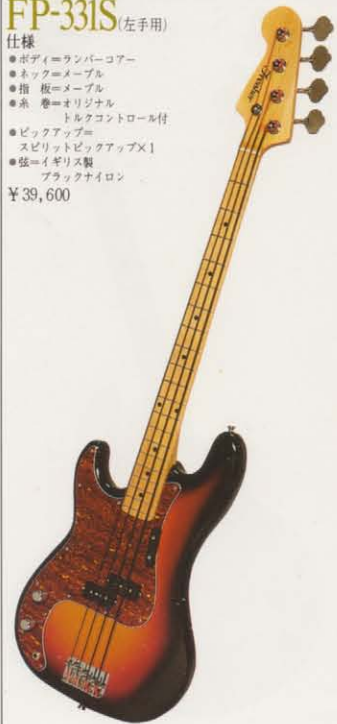

### FK-301BS (左手用)

- 仕様  
 ●ボディ=カバ  
 ●ネック=ナトー  
 ●指板=ローズ  
 ●糸巻=フレッシュャーオリジナル  
 ●ピックアップ=オリジナル×2  
 ¥36,000

### FJ-33IS (左手用)

- 仕様  
 ●ボディ=ランバーコア  
 ●ネック=メイプル  
 ●指板=メイプル  
 ●糸巻=オリジナル  
 トルクコントロール付  
 ●ピックアップ=オリジナルシングルコイル×2  
 ●弦=イギリス製  
 ブラックナイロン  
 ¥39,600

### FS-33IU/R (うるし塗り)

- 特長  
 本陣の名工にオーダーして漆塗りをする  
 特殊法で、加工料は18,000円。FS-33I  
 を例にとると、ギター価格(33,000円)+  
 加工料(18,000円)=51,000円となる。こ  
 の他、FNモデル、FPモデル、FJモデル  
 が特注可能。納期は2ヶ月~3ヶ月。  
 (但し、塗り直しの場合はこの限りではあ  
 りません)  
 仕様  
 ●ボディ=ランバーコア  
 ●ネック=メイプル  
 ●指板=ローズ  
 ●ピックアップ=オリジナル  
 シングルコイル×3  
 ●糸巻=フレッシュャー  
 オリジナル  
 [内訳]本体価格33,000円+  
 うるし加工費18,000円  
 =合計価格51,000円  
 ※左手用可

### FP-33IS (左手用)

- 仕様  
 ●ボディ=ランバーコア  
 ●ネック=メイプル  
 ●指板=メイプル  
 ●糸巻=オリジナル  
 トルクコントロール付  
 ●ピックアップ=オリジナル  
 スプリットピックアップ×1  
 ●弦=イギリス製  
 ブラックナイロン  
 ¥39,600