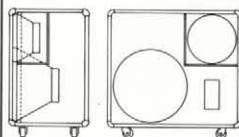

SVT1510E

SPECIFICATIONS