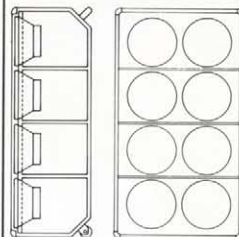

SVT810E

SPECIFICATIONS