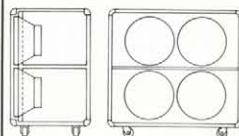

SVT410E

SPECIFICATIONS