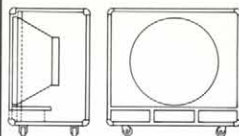

SVT18E

SPECIFICATIONS