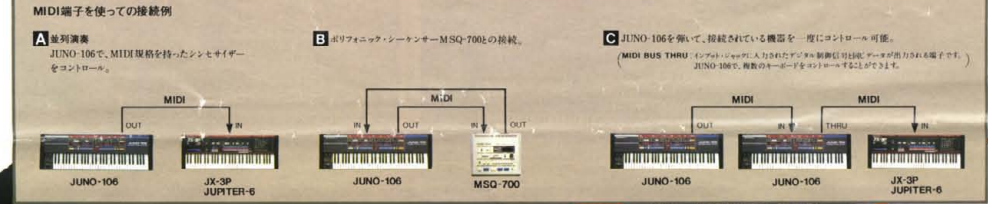

PROGRAMMABLE POLYPHONIC SYNTHESIZER

MONOPHONIC SYNTHESIZER

JX-3P

プログラム機能を備えたプリセット・タイプの
完全6音ポリフォニック・シンセサイザー。

JX-3Pは、6VCF/6VCA/6ENVを備え、音源にピアノの安定が特徴のデジタル制御発振器(DCO)を採用した6音ポリフォニック・シンセサイザー。121000のデジタル・クロック・メトリック・タイム・ベースで多彩なサウンドを演出できます。