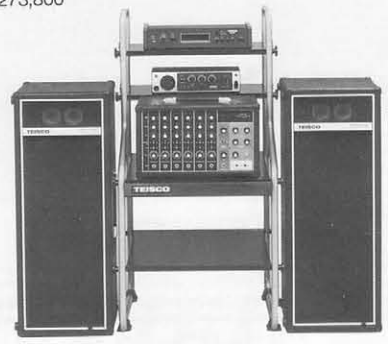

K-116 ●セット内容 / MX-850, PS-1100M(×2), SR-450E, GR-1000, CX-82(×2), FB-1000, MA-160, KS-10, TM-716(×2)
 ¥850,800 ●400W・PEAK / ステレオ / モニターシステム装備

ライブ感覚の最高級カラオケ装置
 テスコのライブP.A.システム。

SET VARIATIONS

K-101 <小型店、家庭向き>
 ¥223,800

●セット内容 / VC-120A, VC-120S(×2), CX-82, SR-450E, KS-10
 ●120W・PEAK

K-102 <中型店向き>
 ¥273,800

●セット内容 / VC-220A, VC-220S(×2), CX-82, SR-450E, KS-10
 ●220W・PEAK

K-103 <小・中型店、家庭向き>
 ¥269,000

●セット内容 / VC-230E, VC-220S(×2), CX-82, KS-10
 ●200W・PEAK / 電子エコー内蔵

K-109 <大型店向き>
 ¥413,800

●セット内容 / MX-650, PS-1100M(×2), CX-82, SR-450E, KS-10
 ●400W・PEAK / ステレオ

K-110 <大型店向き>
 ¥574,800

●セット内容 / MX-850, PS-1100M(×2), CX-82(×2), SR-450E, GR-1000, KS-10
 ●400W・PEAK / ステレオ

K-115 <中型店向き>
 ¥571,000

★'82新製品★

●セット内容 / MX-850, PS-650M(×2), CX-82(×2), SR-900, GR-1000, KS-10, TM-718(×2)
 ●240W・PEAK / ステレオ