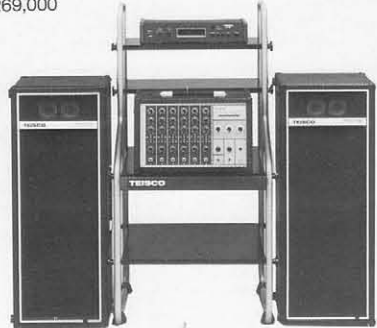

K-116 ●セット内容 / MX-850, PS-1100M(×2), SR-450E, GR-1000, CX-82(×2), FB-1000, MA-160, KS-10, TM-716(×2)
 ¥850,800 ●400W・PEAK / ステレオ / モニターシステム装備

ライブ感覚の最高級カラオケ装置
 テスコのライブP.A.システム。

SET VARIATIONS

K-101 <小型店、家庭向き>
 ¥223,800

●セット内容 / VC-120A, VC-120S(×2), CX-82, SR-450E, KS-10
 ●120W・PEAK

K-102 <中型店向き>
 ¥273,800

●セット内容 / VC-220A, VC-220S(×2), CX-82, SR-450E, KS-10
 ●220W・PEAK

K-103 <小・中型店、家庭向き>
 ¥269,000

●セット内容 / VC-230E, VC-220S(×2), CX-82, KS-10
 ●200W・PEAK / 電子エコー内蔵

K-109 <大型店向き>
 ¥413,800

●セット内容 / MX-650, PS-1100M(×2), CX-82, SR-450E, KS-10
 ●400W・PEAK / ステレオ

K-110 <大型店向き>
 ¥574,800

●セット内容 / MX-850, PS-1100M(×2), CX-82(×2), SR-450E, GR-1000, KS-10
 ●400W・PEAK / ステレオ

K-115 <中型店向き>
 ¥571,000

★'82新製品★

●セット内容 / MX-850, PS-650M(×2), CX-82(×2), SR-900, GR-1000, KS-10, TM-718(×2)
 ●240W・PEAK / ステレオ